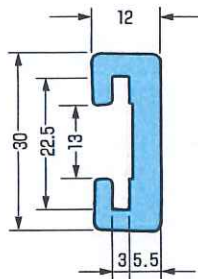

V3型

長さ 100m巻・50m巻

V6型

長さ 100m巻・50m巻

L3型

長さ 100m

L5型

長さ 20m

V5型

長さ 100m巻

V10型

長さ 50m巻

A型

長さ 3000mm
使用鉄板
6×25

AII型

長さ 3000mm
使用鉄板
6×25

K型

長さ 2500mm
長さ 3000mm
使用鉄板
3×22

R型

- 8
R-10型
- 12

長さ 3000mm
使用丸棒 φ8・φ10・φ12

※作新工業株式会社 総合製品カタログより抜粋
 ※ニューライト【超高分子量ポリエチレン】を使用しております。
 ※上記材料は弊社で在庫しておりますので切り売り対応出来ます。