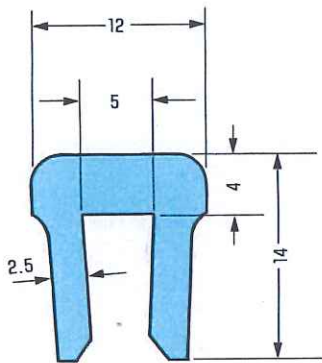

V3型

長さ 100m巻・50m巻

V6型

長さ 100m巻・50m巻

L3型

長さ 100m

L5型

長さ 20m

V5型

長さ 100m巻

V10型

長さ 50m巻

A型

長さ 3000mm
使用鉄板
6×25

AII型

長さ 3000mm
使用鉄板
6×25

K型

長さ 2500mm
長さ 3000mm
使用鉄板
3×22

R型

- 8
R-10型
- 12

長さ 3000mm
使用丸棒 φ8・φ10・φ12

※作新工業株式会社 総合製品カタログより抜粋
 ※ニューライト【超高分子量ポリエチレン】を使用しております。
 ※上記材料は弊社で在庫しておりますので切り売り対応出来ます。