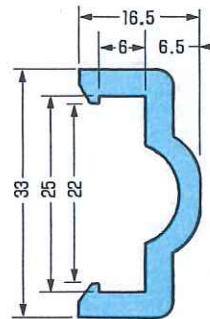

V3型

長さ 100m巻・50m巻

V6型

長さ 100m巻・50m巻

L3型

長さ 100m

L5型

長さ 20m

V5型

長さ 100m巻

V10型

長さ 50m巻

A型

長さ 3000mm
使用鉄板
6×25

AII型

長さ 3000mm
使用鉄板
6×25

K型

長さ 2500mm
長さ 3000mm
使用鉄板
3×22

R型

- 8
R-10型
- 12

長さ 3000mm
使用丸棒 φ8・φ10・φ12

※作新工業株式会社 総合製品カタログより抜粋
 ※ニューライト【超高分子量ポリエチレン】を使用しております。
 ※上記材料は弊社で在庫しておりますので切り売り対応出来ます。