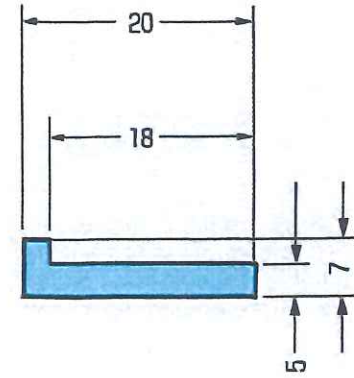

V3型

長さ 100m巻・50m巻

V6型

長さ 100m巻・50m巻

L3型

長さ 100m

L5型

長さ 20m

V5型

長さ 100m巻

V10型

長さ 50m巻

A型

長さ 3000mm
使用鉄板
6×25

AII型

長さ 3000mm
使用鉄板
6×25

K型

長さ 2500mm
長さ 3000mm
使用鉄板
3×22

R型

- 8
R-10型
- 12

長さ 3000mm
使用丸棒 φ8・φ10・φ12

※作新工業株式会社 総合製品カタログより抜粋
 ※ニューライト【超高分子量ポリエチレン】を使用しております。
 ※上記材料は弊社で在庫しておりますので切り売り対応出来ます。