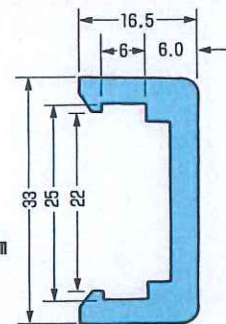

V5型

長さ 100m巻

V10型

長さ 50m巻

A型

長さ 3000mm
使用鉄板
6×25

AII型

長さ 3000mm
使用鉄板
6×25

K型

長さ 2500mm
長さ 3000mm
使用鉄板
3×22

R型

- 8
R-10型
- 12

長さ 3000mm
使用丸棒 φ8・φ10・φ12

※作新工業株式会社 総合製品カタログより抜粋
 ※ニューライト【超高分子量ポリエチレン】を使用しております。
 ※上記材料は弊社で在庫しておりますので切り売り対応出来ます。