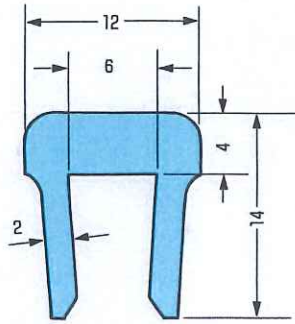

V3型

長さ 100m巻・50m巻

V6型

長さ 100m巻・50m巻

L3型

長さ 100m

L5型

長さ 20m

V5型

長さ 100m巻

V10型

長さ 50m巻

A型

長さ 3000mm
使用鉄板
6×25

AII型

長さ 3000mm
使用鉄板
6×25

K型

長さ 2500mm
長さ 3000mm
使用鉄板
3×22

R型

- 8
R-10型
- 12

長さ 3000mm
使用丸棒 φ8・φ10・φ12

※作新工業株式会社 総合製品カタログより抜粋
 ※ニューライト【超高分子量ポリエチレン】を使用しております。
 ※上記材料は弊社で在庫しておりますので切り売り対応出来ます。