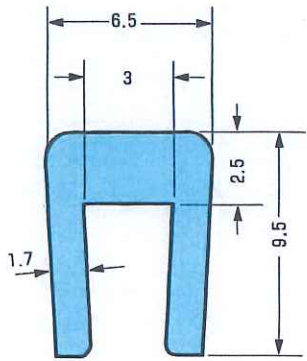

V3型

長さ 100m巻・50m巻

V6型

長さ 100m巻・50m巻

L3型

長さ 100m

L5型

長さ 20m

V5型

長さ 100m巻

V10型

長さ 50m巻

A型

長さ 3000mm
使用鉄板
6×25

AII型

長さ 3000mm
使用鉄板
6×25

K型

長さ 2500mm
長さ 3000mm
使用鉄板
3×22

R型

- 8
R-10型
- 12

長さ 3000mm
使用丸棒 φ8・φ10・φ12

※作新工業株式会社 総合製品カタログより抜粋
 ※ニューライト【超高分子量ポリエチレン】を使用しております。
 ※上記材料は弊社で在庫しておりますので切り売り対応出来ます。