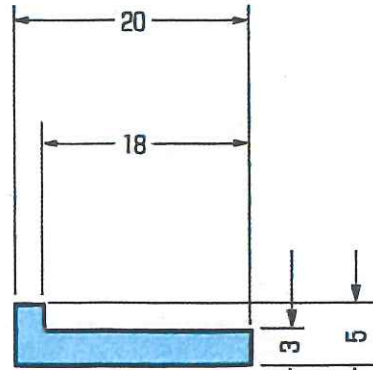

V3型

長さ 100m巻・50m巻

V6型

長さ 100m巻・50m巻

L3型

長さ 100m

L5型

長さ 20m

V5型

長さ 100m巻

V10型

長さ 50m巻

A型

長さ 3000mm
使用鉄板
6×25

AII型

長さ 3000mm
使用鉄板
6×25

K型

長さ 2500mm
長さ 3000mm
使用鉄板
3×22

R型

- 8
R-10型
- 12

長さ 3000mm
使用丸棒 φ8・φ10・φ12

※作新工業株式会社 総合製品カタログより抜粋
 ※ニューライト【超高分子量ポリエチレン】を使用しております。
 ※上記材料は弊社で在庫しておりますので切り売り対応出来ます。