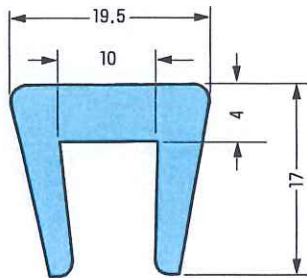

V3型

長さ 100m巻・50m巻

V6型

長さ 100m巻・50m巻

L3型

長さ 100m

L5型

長さ 20m

V5型

長さ 100m巻

V10型

長さ 50m巻

A型

長さ 3000mm
使用鉄板
6×25

AII型

長さ 3000mm
使用鉄板
6×25

K型

長さ 2500mm
長さ 3000mm
使用鉄板
3×22

R型

- 8
R-10型
- 12

長さ 3000mm
使用丸棒 φ8・φ10・φ12

※作新工業株式会社 総合製品カタログより抜粋
 ※ニューライト【超高分子量ポリエチレン】を使用しております。
 ※上記材料は弊社で在庫しておりますので切り売り対応出来ます。